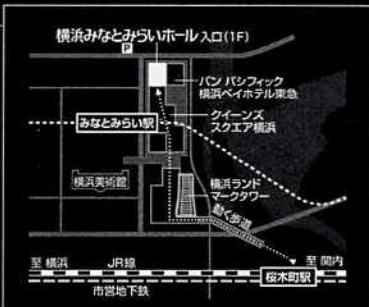

託児サービス 生後6ヶ月から学童までのお子様を、お預かりするサービスです。
[予約制] 先着10名様・お一人様2,000円。

公演の3ヶ月前から5日前までの予約受付。
お問合せ・ご予約 ●「アンティ」045-423-2431 <http://www.aunty-i.com>
(月~金/9時~17時 土/9時~13時 日・祝/休)

交通のご案内

みなとみらい駅 ●東急東横線直通みなとみらい線…下車、徒歩3分
「クイーンズスクエア横浜連絡口」改札(地下3F)より左方向。
クイーンズスクエア横浜内の歌抜けエスカレーター(赤)を1Fまで上がり左方向、クイーンモール左奥。
桜木町駅 ●JR京浜東北線・根岸線/横浜市営地下鉄…下車、徒歩12分
みなとみらい方面の「動く歩道」から、ランドマークプラザ経由(3Fから1Fへ)でクイーンズスクエア横浜、クイーンモール左奥。

駐車場

みなとみらい公共駐車場 ●パシフィコ横浜地下…1200台/30分260円
*ご来場のお客様のために、みなとみらい公共駐車場(パシフィコ横浜地下)の割引券をご用意しております。*週末・祝日は混雑いたしますので、ご注意ください。

横浜みなとみらいホール

〒220-0012 横浜市西区みなとみらい2-3-6 Tel:045-682-2020 Fax:045-682-2023

横浜みなとみらいホール(指定管理者:公益財団法人横浜芸術文化振興財団)